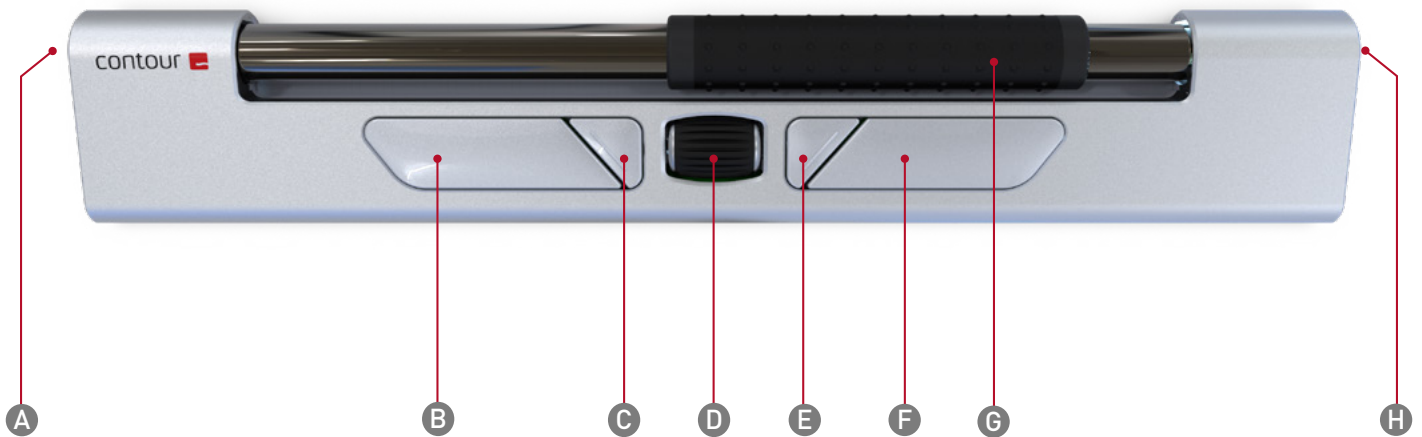

Funktioner

- **A Tænd / Sluk funktion.**
- **B Venstreklik.** Brug den store venstreknop til at venstreklikke med.
- **C Kopier.** Ctrl + C med et enkelt klik.
- **D Scrollhjul.** Siden ruller op og ned.
- **E Indsæt.** Ctrl + V med et enkelt klik.
- **F Højreklik.** Brug den store højreknop for at højreklikke.
- **G Rullestav.** Rul staven op, ned og til siden for at flytte cursoren.
- **H Hurtig og enkel hastighedsvælger.** Høj præcision justeres enkelt med et klik. Vælg mellem cursorhastigheder på 600 til 3000 dpi.

Tekniske specifikationer

Bredde:	30,5 cm
Dybde:	6,5 cm
Højde:	2,3 cm
Vægt:	0,360 kg
Materiale (RollerMouse):	Helstøbt aluminiumsskal
Materiale (Cover):	Alcantara
Integrerede håndledsstøtter:	Nej
Cursorhastighed (dpi):	Vælg mellem cursorhastigheder på 600 til 3000 dpi
Knapper/Funktioner:	5 (programmerbare) knapper
Tilslutning:	Kablet USB, Trådløs via USB-dongle eller Bluetooth 4.0
Driver nødvendig:	Plug-and-play – intet behov for drivere
Medfølgende kabel:	USB-C til USB-A kabel
Garanti:	2 år fra købsdato
Kompatibilitet:	OSX og Windows