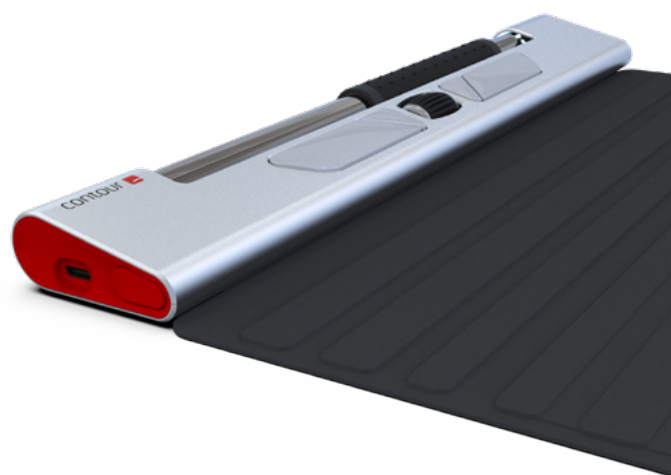

RollerMouse mobile mindre i størrelsen – ikke i funktionaliteten

RollerMouse mobile er din nye ergonomiske mus på farten. Det er en kompakt version af Contours velkendte centrerede mus, som man arbejder på med hænderne placeret foran sig i en naturlig og afslappet stilling. Ved hjælp af rullestangen varierer du automatisk din arbejdsstilling gennem brugen af både højre og venstre hånd. Du undgår de mikrobevægelser, som forekommer ved brugen af en-hånds-mus og touchpad på bærbare computere – der forhøjer risikoen for musearm. Uanset om du er hjemmearbejdende, rejsende konsulent, studerende eller bare ansat på en free-seating arbejdsplads kan RollerMouse mobile forebygge og afhjælpe spændinger og smerter i kroppen.

Mindre i størrelsen – ikke i funktionaliteten

Selvom RollerMouse mobile er blevet en del mindre end Contours tidligere modeller, så betyder det ikke, at der er gået på kompromis med funktionaliteten. RollerMouse mobile har en bred rullestav, med høj præcision og dobbelt-sensor, som sørger for samme funktionalitet som andre RollerMouse-modeller – på trods af den mindre størrelse.

Smertefrit arbejde på farten

Da RollerMouse mobile er lille, kompakt og trådløs, kan du nemt tage den med dig på farten, så du kan arbejde uden spændinger og smerter. Du kan let folde coveret omkring rullestaven, så den beskyttes i tasken samt fylder mindst muligt.

Indstil den til dine behov

Der er i øvrigt fem programmerbare knapper på RollerMouse mobile, så du kan vælge dine helt egne genveje. Bruger du ofte kopiér/sæt-ind, så bliver dit arbejde kun nemmere fremover.

Præcision i topklasse

RollerMouse mobile har – ligesom vores andre modeller – mulighed for en høj hastighed på op til 3000 dpi, hvilket gør dit arbejde effektivt og mere præcist. God arbejdslyst!