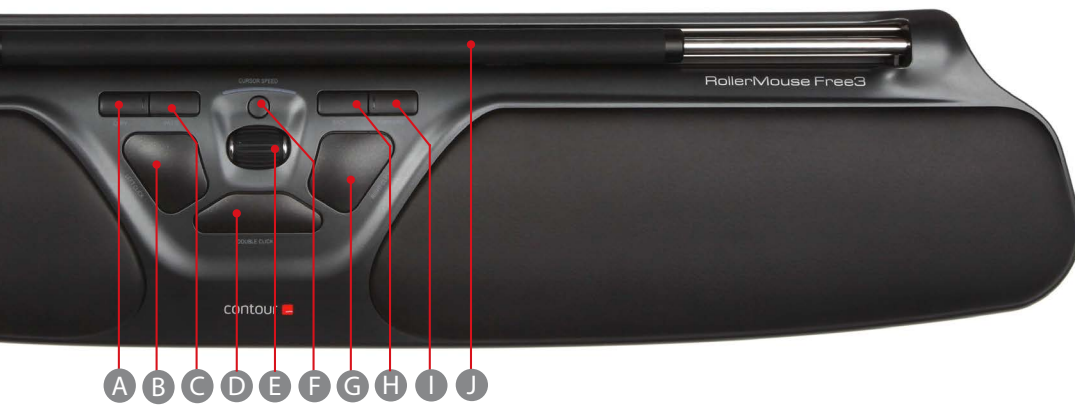

RollerMouse Free3-familien

Funktioner

- **A Kopier.** Ctrl + C med ét knaptryk.
- **B Venstreklik.** Brug den store venstreknap til at venstreklikke med.
- **C Sæt ind.** Ctrl + V med ét knaptryk.
- **D Dobbeltklik.** Lav to klik i ét med "one touch"-dobbeltklikknappen.
- **E Scrollhjul.** Siden ruller op og ned.
- **F Hurtig og enkel hastighedsvælger.** Høj præcision justeres enkelt med et klik. Vælg mellem cursorhastigheder på 600 til 2800 dpi. Standardindstillingen er 1000 dpi.
- **G Højreklik.** Brug den store højreknap for at højreklikke.
- **H Knap til at navigere frem.**
- **I Knap til at navigere tilbage.**
- **J Rullestav.** Rul staven opad, nedad og til siden for at flytte cursoren. Brug begge hænder på den helt blotlagte rullestav for at opnå større variation og fleksibilitet.

Tekniske specifikationer

Bredde	48,9 cm
Dybde	12,1 cm
Højde	2,3 cm
Rullestav bredde	25 cm
Materiale på håndledsstøtte	Desinficerbart kunstlæder
Integreret håndledsstøtte	Ja
Cursorhastighed (dpi)	600 - 2800 dpi
Knapper/funktioner	9 knapper (7 programmerbare knapper)
Tilslutning	USB kabel eller trådløs
Driver	Plug-and-play. Drivere til programmering af knapper Kan hentes på support siden.
Garanti	2 år fra købsdato
Kompatibilitet	OSX & Windows